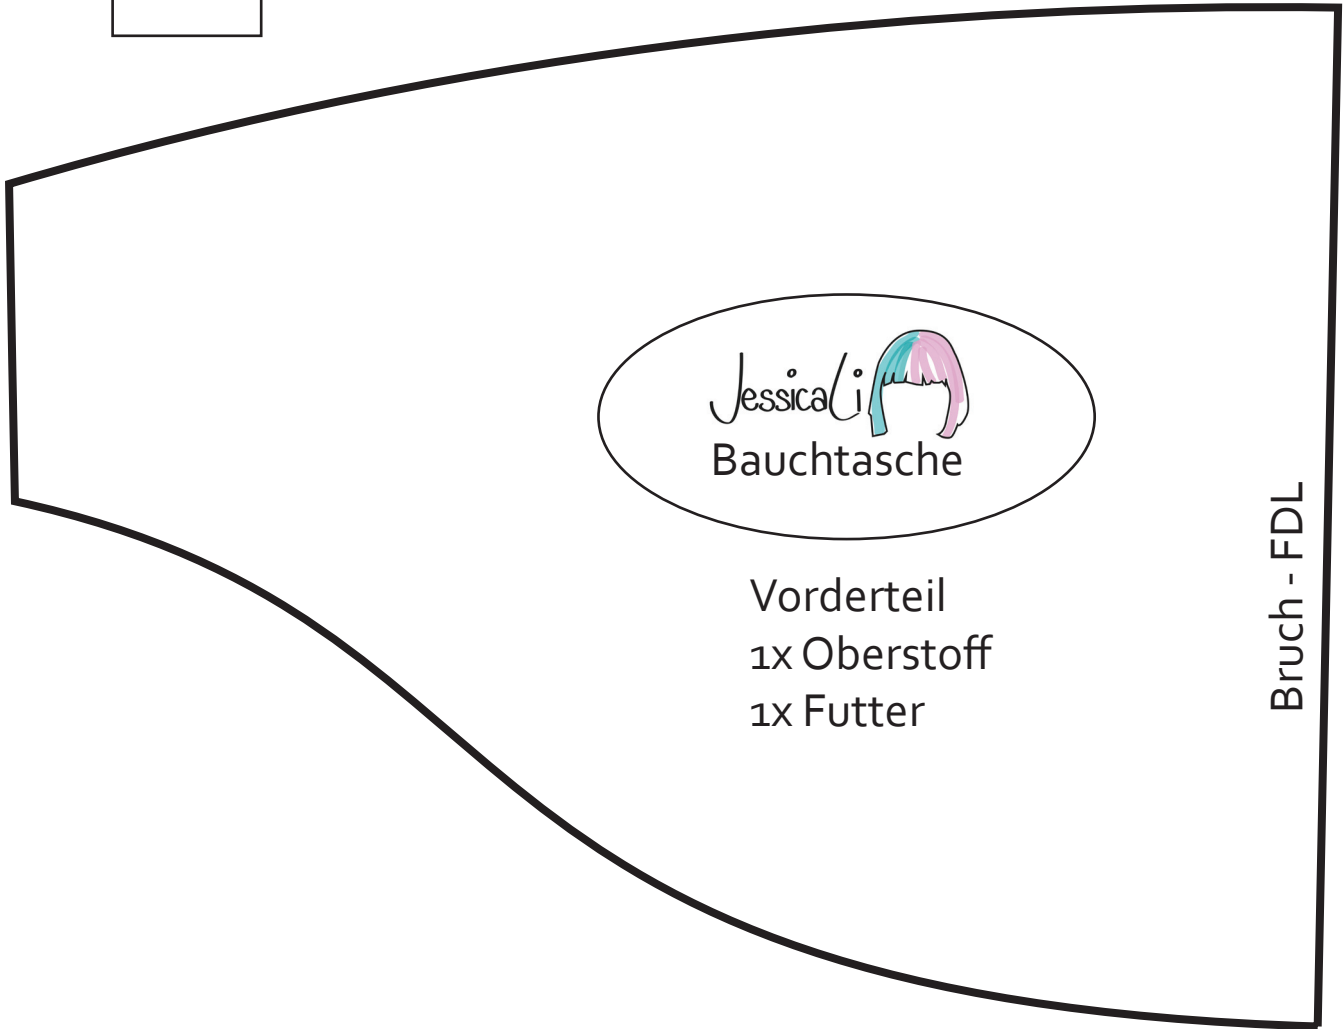

Kontroll-  
quadrat  
2x2cm

Kontroll-  
quadrat  
2x2cm

Rückteil  
1x Oberstoff  
1x Futter

Bruch - FDL