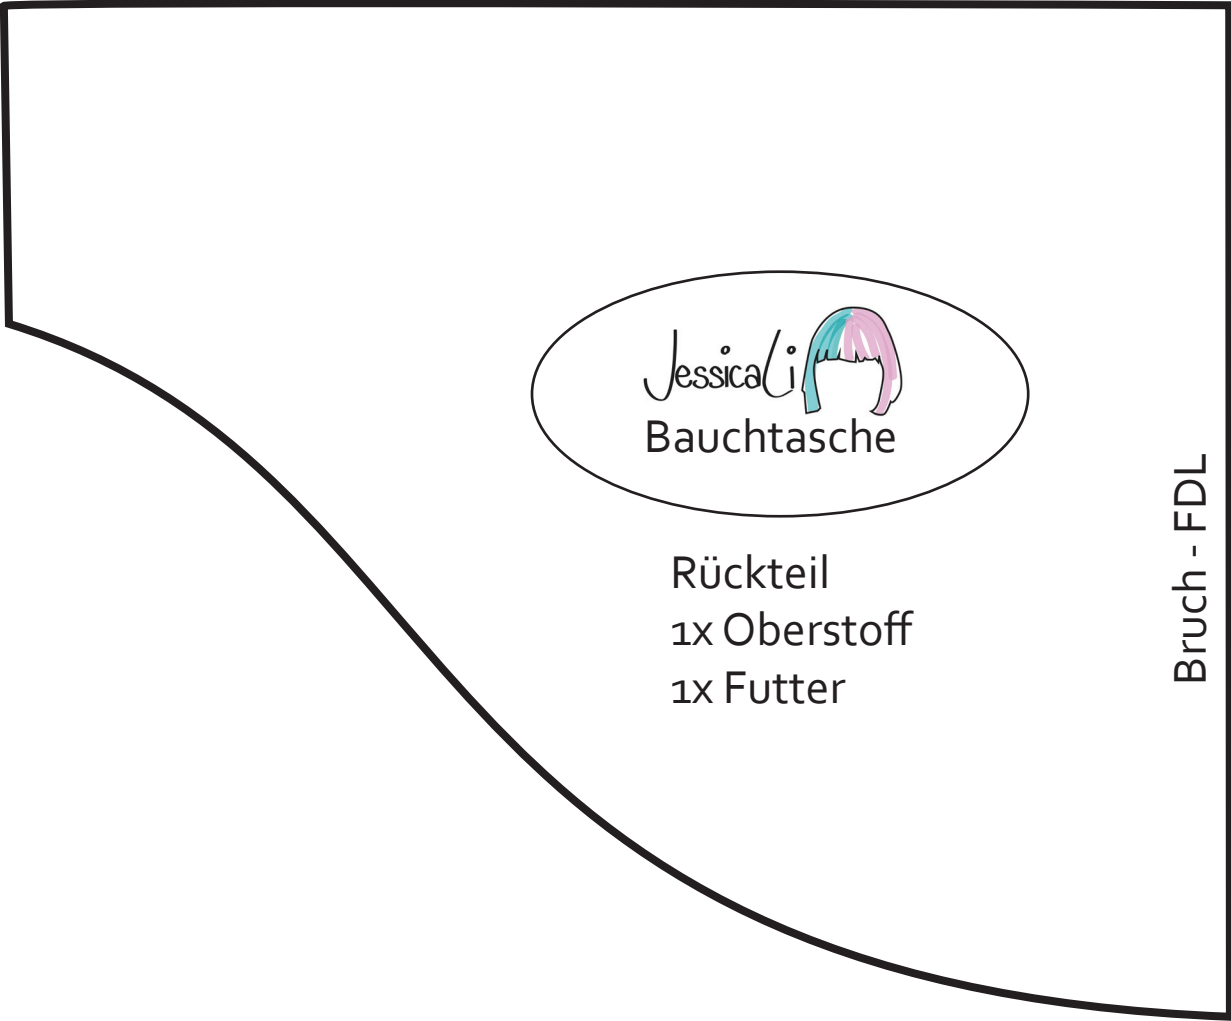

Kontroll-  
quadrat  
2x2cm

Kontroll-  
quadrat  
2x2cm

Rückteil  
1x Oberstoff  
1x Futter

Bruch - FDL